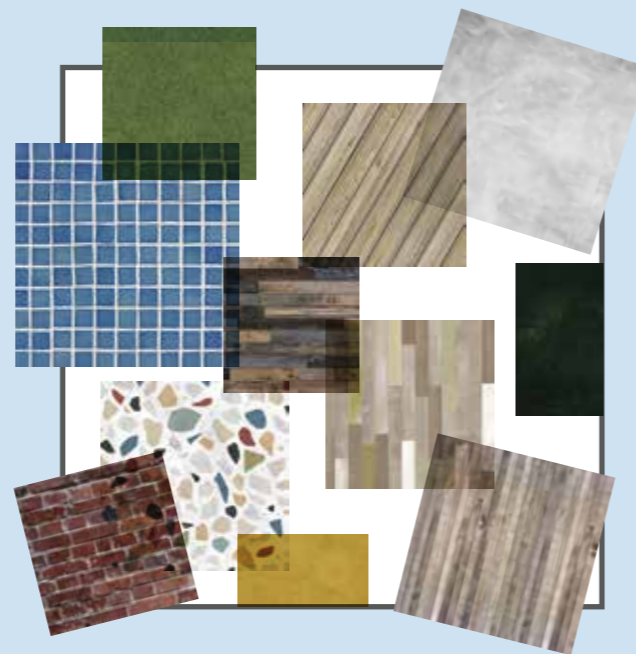

MA14323

DLD_BT_38

グラフィックをベースに空間デザインを考える

木目や石目のような建材のフェイクデザインをベースに、グラフィックアートを重ねる「グラフィックベース」。
壁紙の上からシートを貼る手法を一枚で表現することで、これまでよりも表現性が高まり、コスト面でも抑えられます。

Graphic
グラフィック

様々なグラフィックの表現モチーフ

Base
ベース

様々なリアルマテリアルベース

×

=

グラフィックベース

graphic base

もっと自由な表現を。

例えば…

ヴィンテージ木目とレンガをチョイス

壁面の木目はブルーにチェンジ

Brick+Logo (rnr18328)

STEAK! (MA14323)

C ORIGINAL DESIGN ity pop

70~80年代に流行したシティポップ
都会的でお洒落な雰囲気魅力的

C ORIGINAL DESIGN Chalk art

どんな素材の上にも自由に描ける
お洒落なチョークアートデザイン

DLD-SH_05

BGG55

A ORIGINAL DESIGN animal paradise

自然の中に溶け込む動物たちと
色鮮やかな色彩に癒される空間に

misty : yellow base (GRA19)

DLD_RSC_06

ORIGINAL DESIGN

Lineup

その他にも、壁・ガラス用に作られた
デザインを沢山ご用意しております。

QRコード