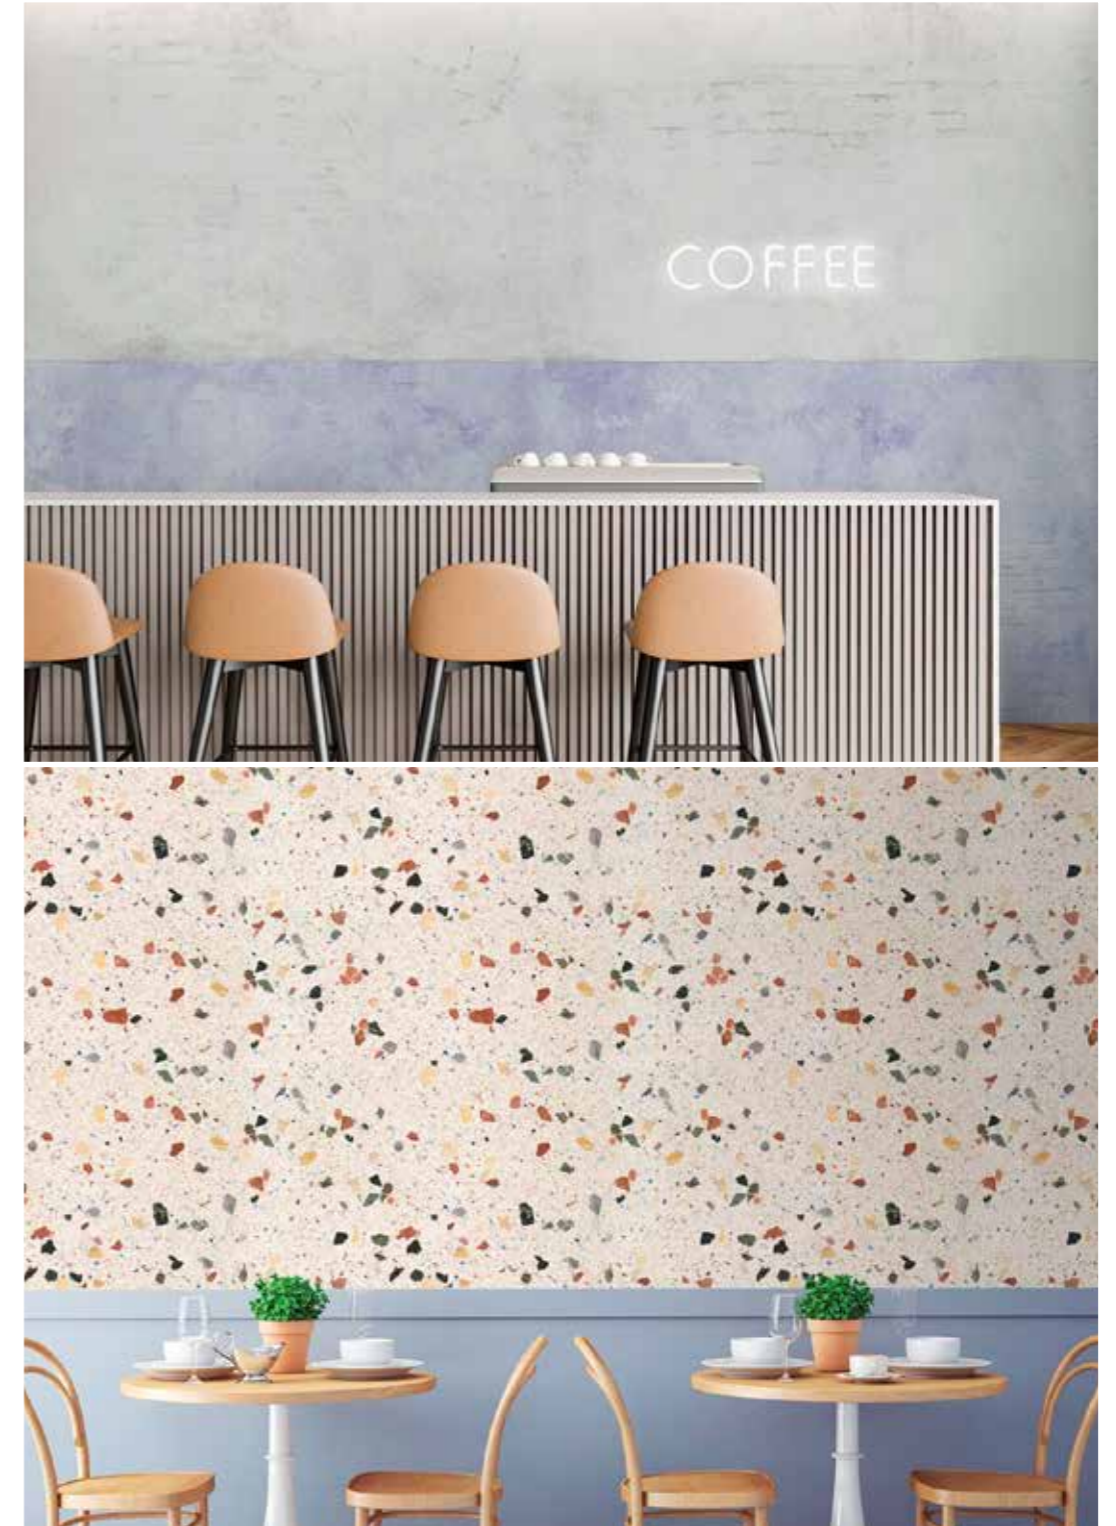

Shikkui05 (rm18336)

fragment (MT_39)