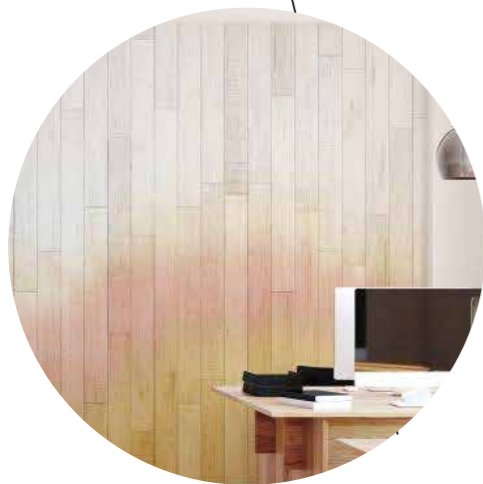

Wood

stone

shadow

Tile

Graphic

全てのデザインに あらゆるカスタマイズが可能です。

環境や業態に応じたオリジナルデザインをご希望の方は
お気軽にお問い合わせ下さい。

お問い合わせフォーム