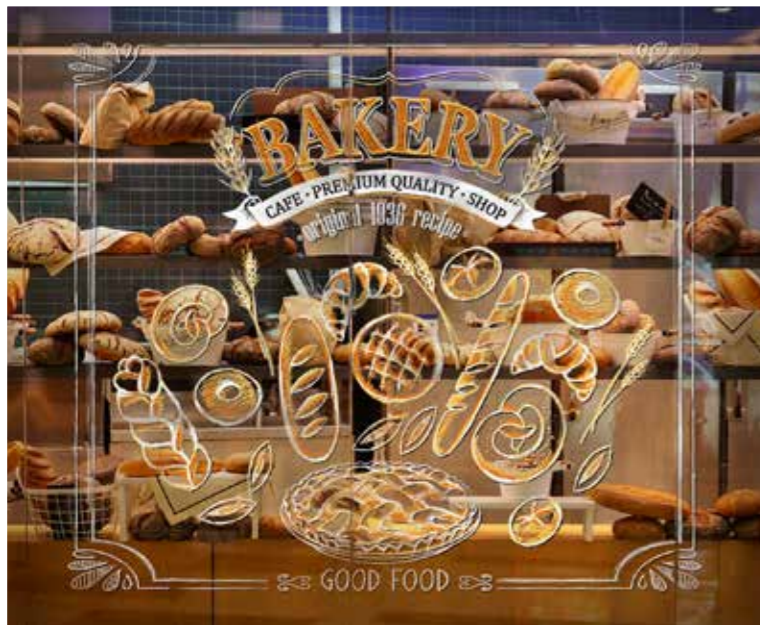

graphic
base
ORIGINAL

GLASS FILM CUSTOM DESIGN

貼るガラス・空間に合わせて様々なアレンジが可能な
オリジナルガラスフィルム

- サイズの調整
- カラーの調整
- 透過の調整
- グラデーションの調整
- ロゴ・テキスト入れ