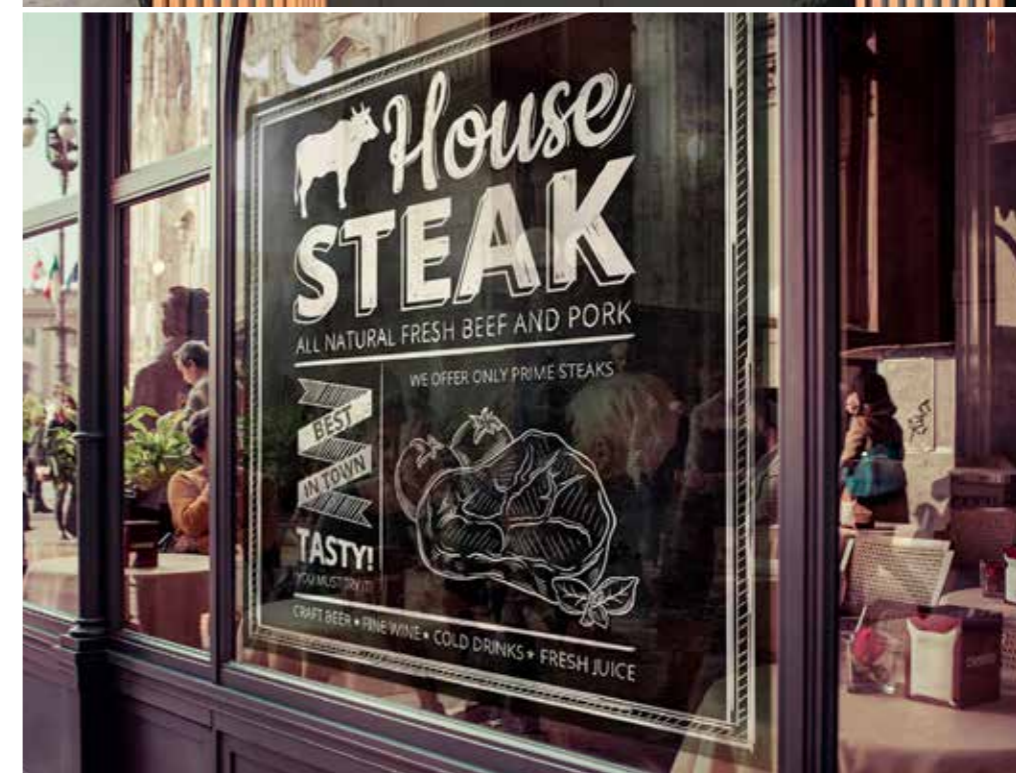

Brick+Logo (rnr18328)

STEAK! (MA14323)

C ORIGINAL DESIGN ity pop

70~80年代に流行したシティポップ
都会的でお洒落な雰囲気魅力的

C ORIGINAL DESIGN Chalk art

どんな素材の上にも自由に描ける
お洒落なチョークアートデザイン

DLD-SH_05

BGG55