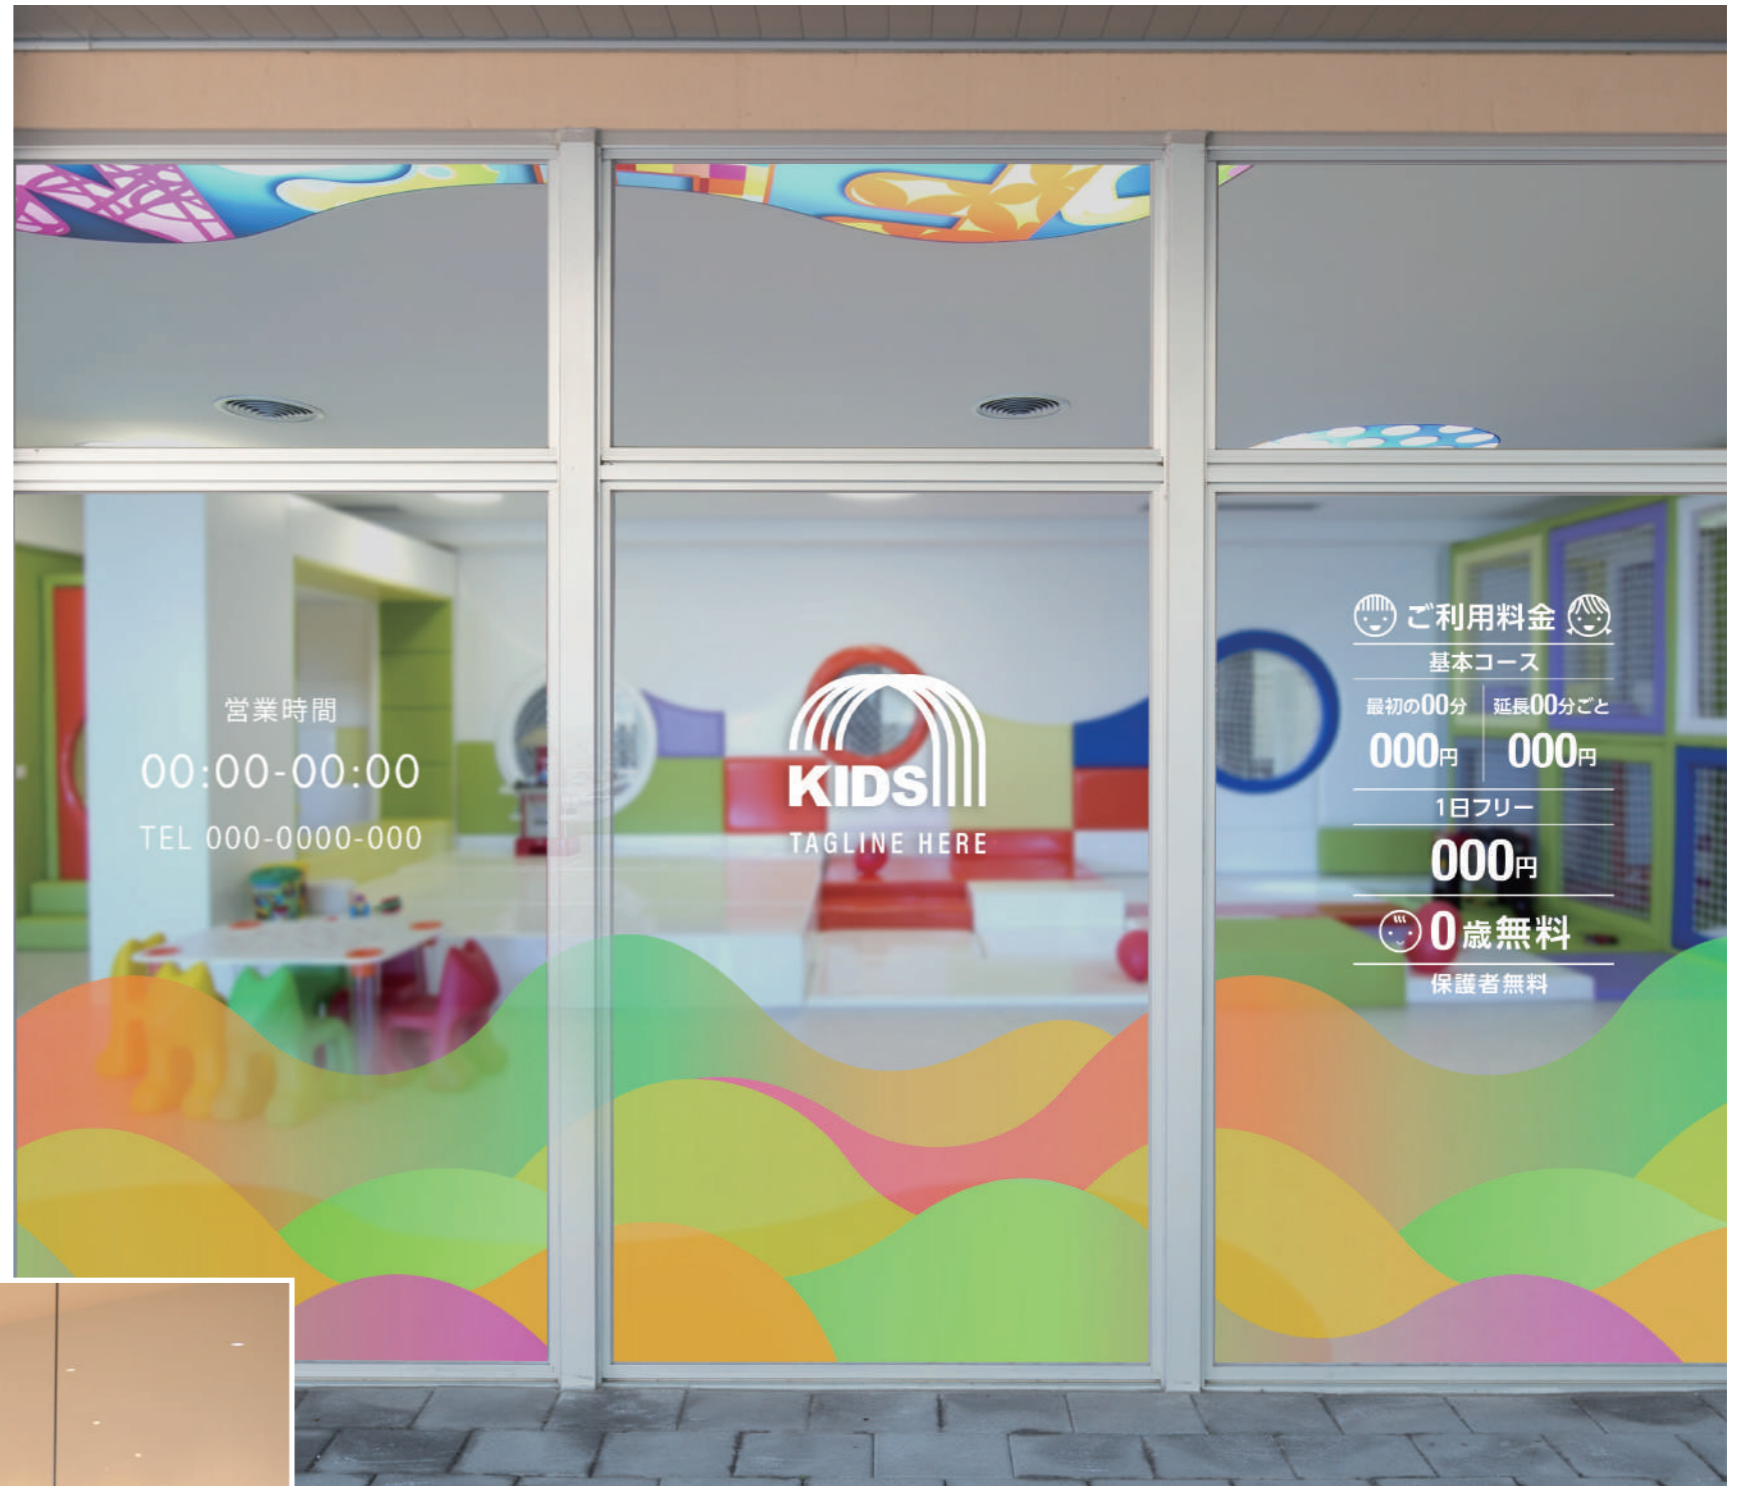

GL13577_sign_A

A ORIGINAL DESIGN Abstract

空間の質を格上げする、
上質な抽象的アートデザイン。