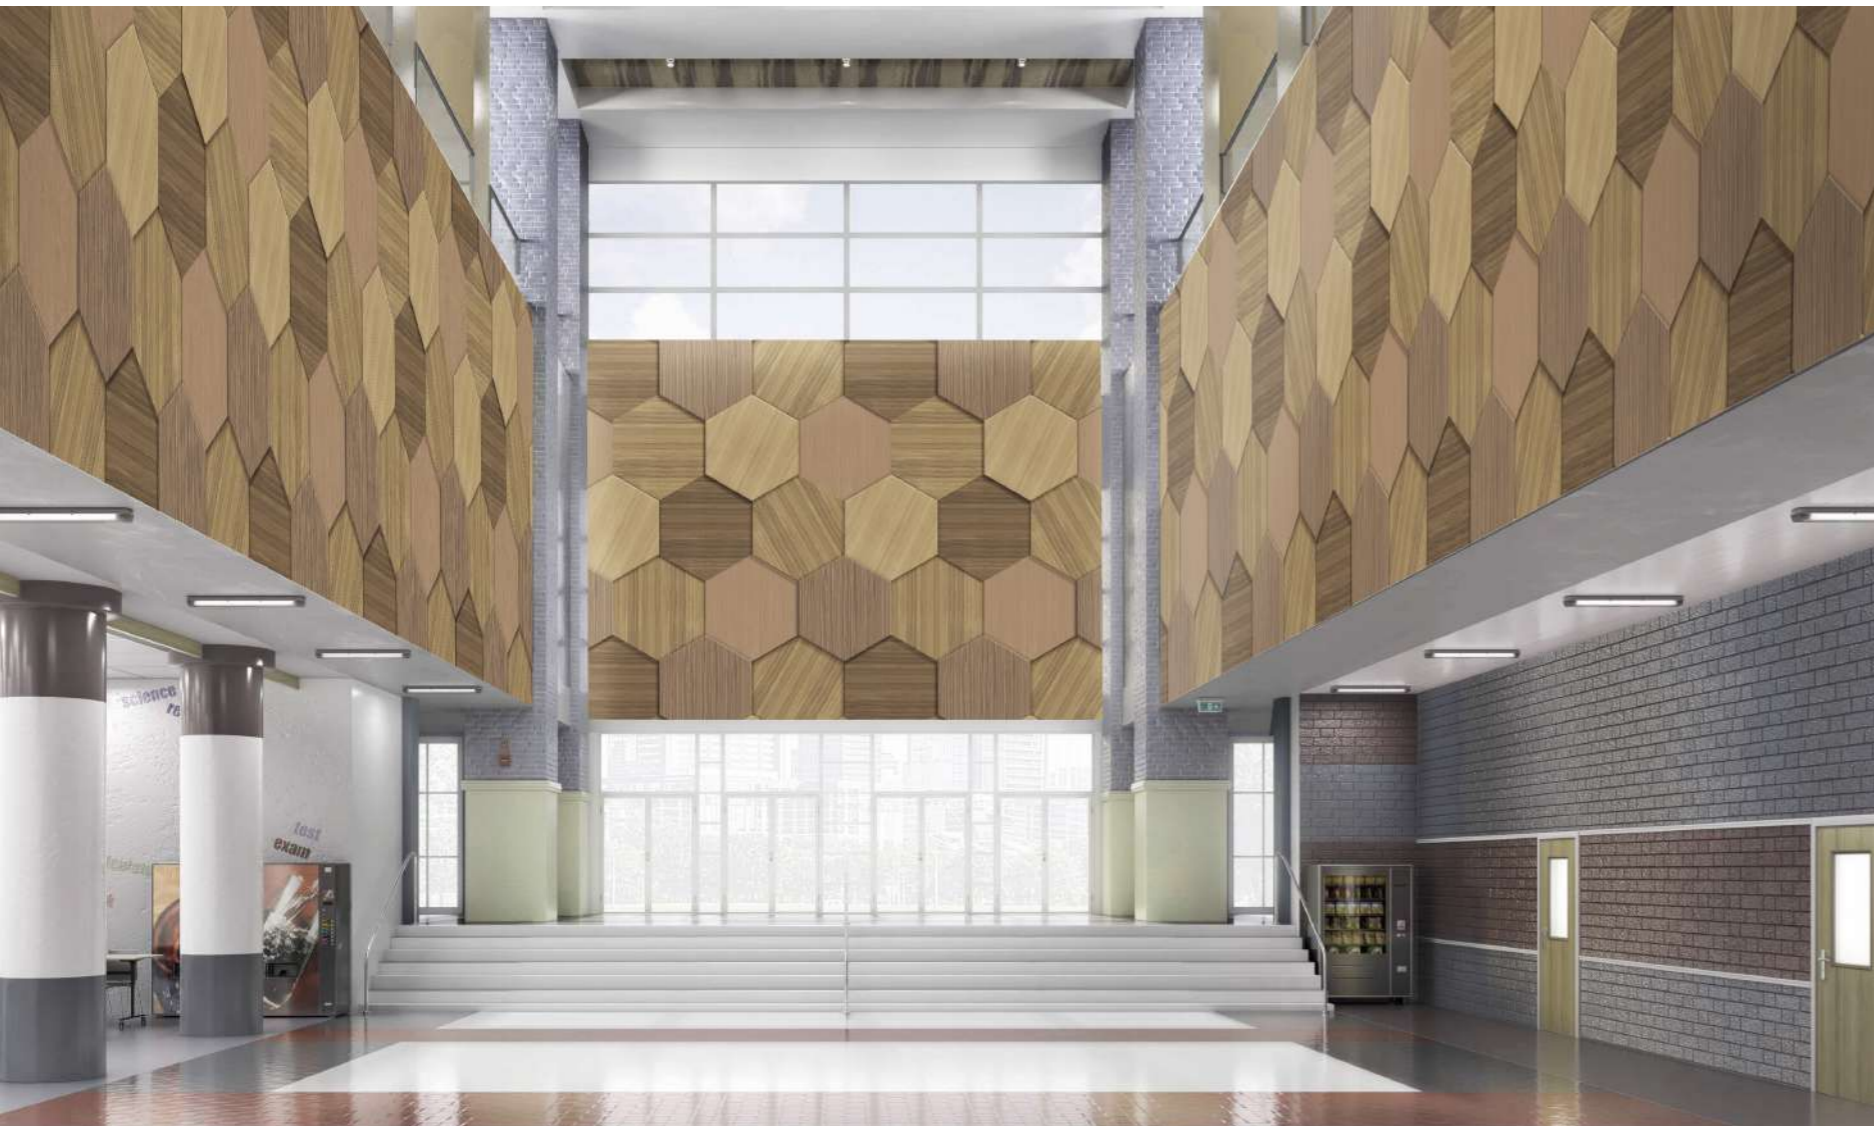

LARGE SCALE MATERIAL

大きなマテリアルのデザイン

LSM_06