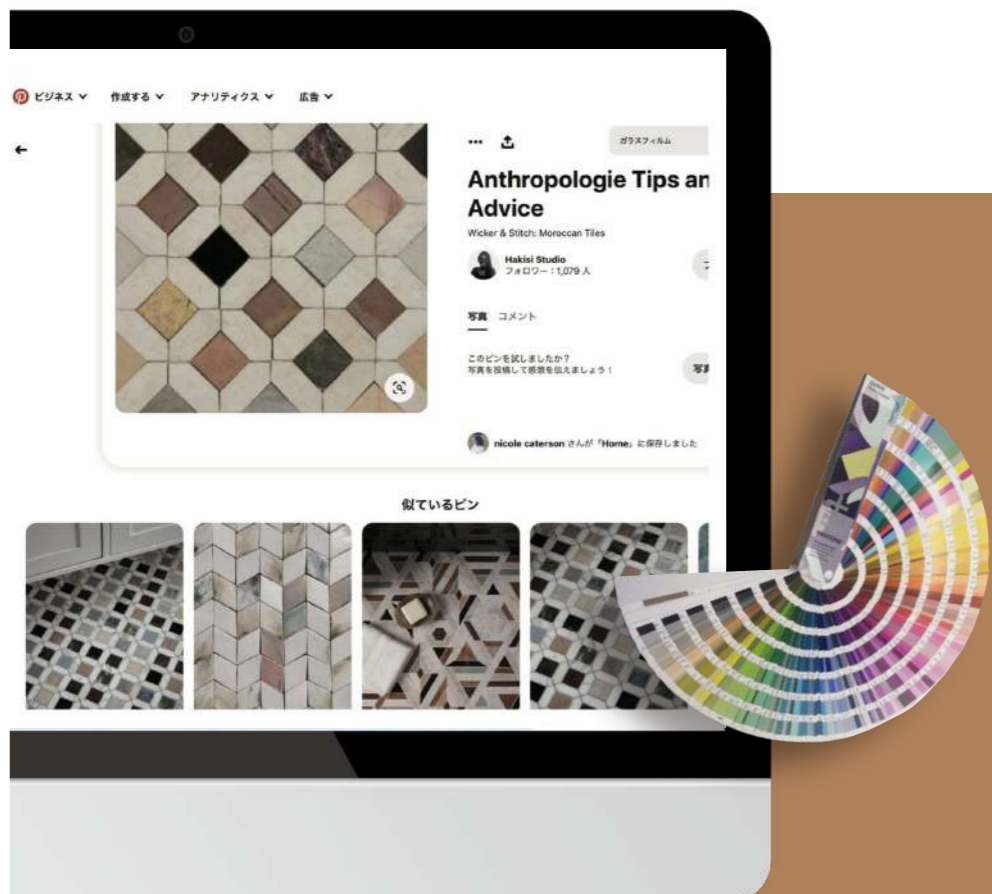

色変えとサイズ調整をしています。

ご検討中のその建材、グラフィックではダメですか？

graphic baseなら
理想の建材をグラフィッククロスや
シートで再現する事が可能です。
さらにグラフィックでしかできない
色やオリジナル性をプラスすること
でデザインの付加価値を上げること
が出来ます。

その建材、グラフィックで
表現することができます。

グラフィックにすることで
職人さんの作業時間も
軽減できます。

ネットからのイメージも近いデザインで再現可能

理想の形やインテリアに合わせた色に合わせて製作。空間コーディネートにぴったりの理想のリアルグラフィックを作成可能です。

Pinterestで見つけたこんな感じのタイルを

インテリアに合わせてこの色に近づけて作成してほしい

完全オリジナル

板材、壁材、石材、レンガ、畳、布地など

※著作権の侵害に当たる場合がございますのでくれぐれもご注意ください。

1 素材を送る